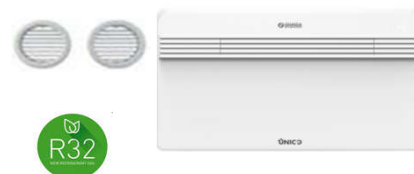

Šifra	Model	Učin (kW)		Energetska klasa	Dimenzije (mm)	VPC*
			Hlađenje	Grijanje			
Novo	01999	UNICO PRO INVERTER 30 HP EVA R32	2,6 (1,9-3,2)	1,8 (1,5-3,0)	A+/A	520×903×215	13.910,00
Novo	02000	UNICO PRO INVERTER 35 HP EVA R32	3,1 (1,9-3,4)	2,4 (1,5-3,2)	A/A	520×903×215	15.110,00

*Napomena: u cijenu uređaja uključen je bežični daljinski upravljač te pribor za ugradnju.