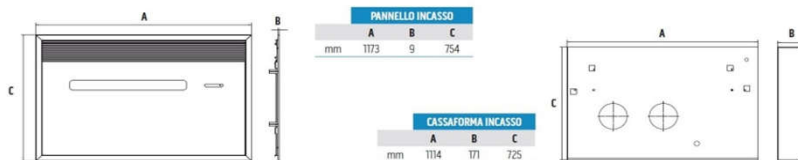

B0776 Ukrasna maska za podžbuknu ugradnju Unico Air / Air Inverter

B0775 Ugradna kutija za podžbuknu ugradnju Unico Air / Air Inverter

Mobilni klima uređaji

Šifra	Model	Učin (kW)		Energetska klasa	VPC*	
		Hlađenje	Grijanje		HI/Gr	Kn
Novo 02139	DOLCECLIMA COMPACT A+	2,1	-	A+/-	2.770,00	
01913	DOLCECLIMA COMPACT 8 P	2,1	-	A/-	2.480,00	
01914	DOLCECLIMA COMPACT 9 P	2,3	-	A/-	2.850,00	
01921	DOLCECLIMA COMPACT 10 P	2,6	-	A/-	3.160,00	

*Napomena: u cijenu uređaja uključen je bežični daljinski upravljač

Šifra	Model	Učin (kW)		Energetska klasa	VPC*	
		Hlađenje	Grijanje		HI/Gr	Kn
01920	DOLCECLIMA SILENT 10 P	2,6	-	A/-	3.300,00	
Novo 02140	DOLCECLIMA SILENT 10 WIFI**	2,6	-	A/-	3.480,00	
01919	DOLCECLIMA SILENT 12 P	2,7	-	A/-	3.740,00	
Novo 02141	DOLCECLIMA SILENT 12 A+ WIFI**	2,7	-	A+/-	3.960,00	
01922	DOLCECLIMA 12 HP P	2,7	2,3	A/A+	4.100,00	
Novo 02142	DOLCECLIMA 12 HP WIFI	2,7	2,3	A/A+	4.360,00	

*Napomena: u cijenu uređaja uključen je bežični daljinski upravljač

** ugrađeno Wi-fi sučelje