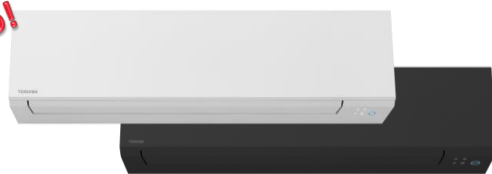

Toshiba Shorai Edge

Auto restart, Timer, Samodijagnostika, Tihi način rada vanjske i unutarnje jedinice, Eco način rada, Ultra Pure filter, 3D Airflow (18/22/24), Način rada "Kamin"

KOMPLET	Model	Snaga - hlađenje/grijanje	Energetski razred	VPC		MPC	
	RAS-B07J2KVSG-E/RAS-07J2AVSG-E	2,0 (0,9-2,9) / 2,5 (0,9-3,6) kW	A+++/A+++	837,00 €	6.306,38 kn	1.046,25 €	7.882,97 kn
	RAS-B10J2KVSG-E/RAS-10J2AVSG-E	2,5 (0,9-3,2) / 3,2 (0,9-4,8) kW	A+++/A+++	861,00 €	6.487,20 kn	1.076,25 €	8.109,01 kn
	RAS-B13J2KVSG-E/RAS-13J2AVSG-E	3,3 (1,0-4,1) / 4,2 (1,0-5,3) kW	A+++/A+++	999,00 €	7.526,97 kn	1.248,75 €	9.408,71 kn
	RAS-B16J2KVSG-E/RAS-16J2AVSG-E	4,6 (1,2-5,3) / 5,5 (1,1-6,5) kW	A++/A++	1.171,00 €	8.822,90 kn	1.463,75 €	11.028,62 kn
	RAS-18J2KVSG-E/RAS-18J2AVSG-E	5,0 (1,2-6,0) / 6,0 (1,1-6,5) kW	A++/A++	1.361,00 €	10.254,45 kn	1.701,25 €	12.818,07 kn
	RAS-B22J2KVSG-E/RAS-22J2AVSG-E	6,1 (1,4-6,7) / 7,0 (1,1-7,5) kW	A++/A++	1.563,00 €	11.776,42 kn	1.953,75 €	14.720,53 kn
RAS-B24J2KVSG-E/RAS-24J2AVSG-E	7,0 (1,7-7,7) / 8,0 (1,7-8,8) kW	A++/A+	1.815,00 €	13.675,12 kn	2.268,75 €	17.093,90 kn	

Novo!