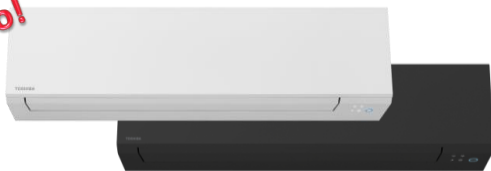

Novo!

Toshiba Shorai Edge Black & White

Auto restart, Timer, Samodijagnostika, Tihi način rada, Eco način rada, Ultra Pure filter, 3D Airflow (18/22/24), Način rada "Kamin", Nadzor potrošnje energije (Multi NEXT), Ugrađen WiFi