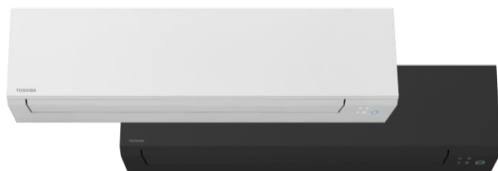

Toshiba Shorai Edge Black & White

Auto restart, Timer, Samodijagnostika, Tihi način rada, Eco način rada, Ultra Pure filter, 3D Airflow (18/22/24), Način rada "Kamin", Nadzor potrošnje energije (Multi NEXT), Ugrađen WiFi