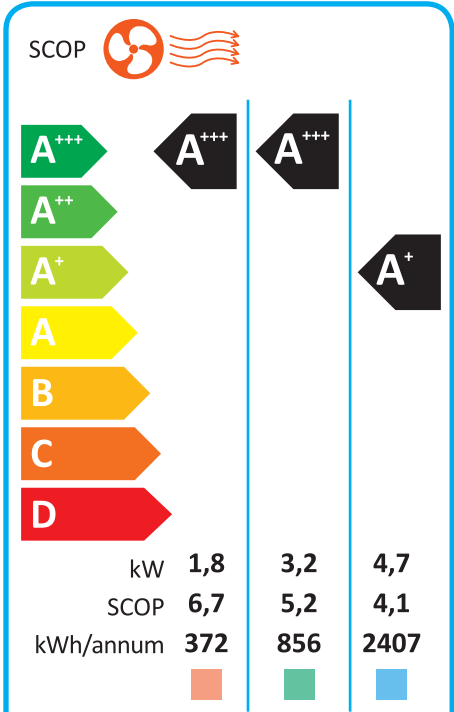

# ENERG

енергия · ενεργεια

Model Indoor unit **MSZ-RW25VG**  
Outdoor unit **MUZ-RW25VGHZ**

ENERGIA · ЕНЕРГИЯ · ΕΝΕΡΓΕΙΑ · ENERGIJA · ENERGY · ENERGIE · ENERGI  
626/2011