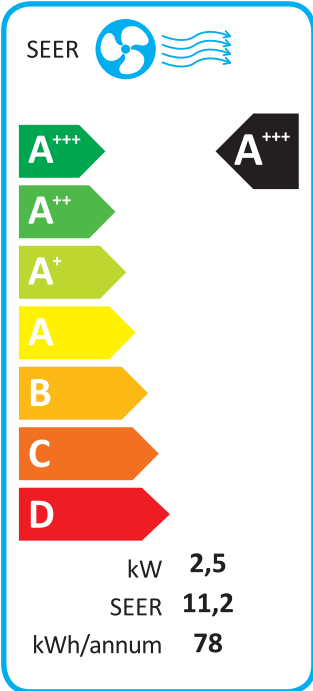

# ENERG

енергия · ενεργεια

Model Indoor unit **MSZ-RW25VG**  
Outdoor unit **MUZ-RW25VGHZ**

ENERGIA · ЕНЕРГИЯ · ΕΝΕΡΓΕΙΑ · ENERGIJA · ENERGY · ENERGIE · ENERGI  
626/2011