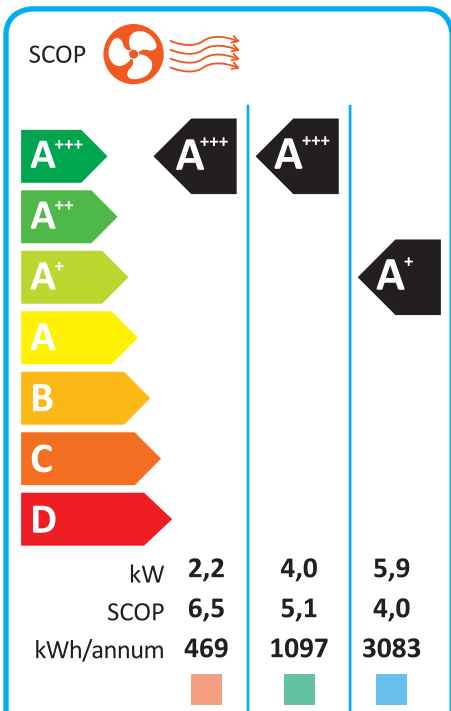

ENERG

енергия · ενεργεια

Model Indoor unit **MSZ-RW35VG**
Outdoor unit **MUZ-RW35VGHZ**

ENERGIA · ЕНЕРГИЯ · ΕΝΕΡΓΕΙΑ · ENERGIJA · ENERGY · ENERGIE · ENERGI
626/2011