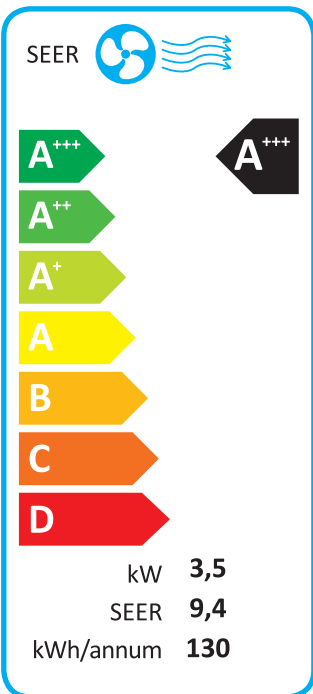

ENERG

енергия · ενεργεια

Model Indoor unit **MSZ-RW35VG**
Outdoor unit **MUZ-RW35VGHZ**

ENERGIA · ЕНЕРГИЯ · ΕΝΕΡΓΕΙΑ · ENERGIJA · ENERGY · ENERGIE · ENERGI
626/2011