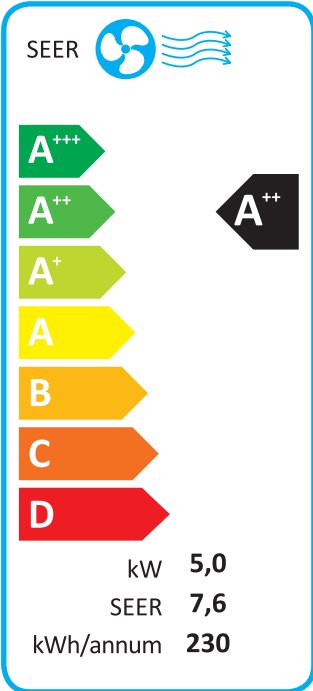

ENERG

енергия · ενεργεια

Model Indoor unit **MSZ-RW50VG**
Outdoor unit **MUZ-RW50VGHZ**

ENERGIA · ЕНЕРГИЯ · ΕΝΕΡΓΕΙΑ · ENERGIJA · ENERGY · ENERGIE · ENERGI
626/2011