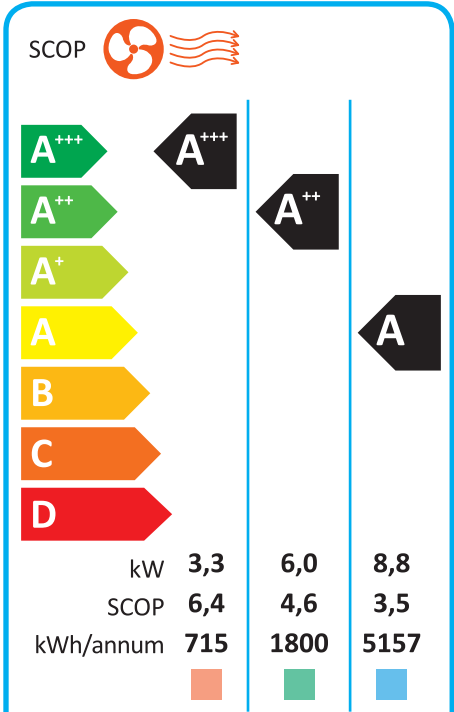

ENERG

енергия · ενεργεια

Model Indoor unit **MSZ-RW50VG**
Outdoor unit **MUZ-RW50VGHZ**

ENERGIA · ЕНЕРГИЯ · ΕΝΕΡΓΕΙΑ · ENERGIJA · ENERGY · ENERGIE · ENERGI
626/2011