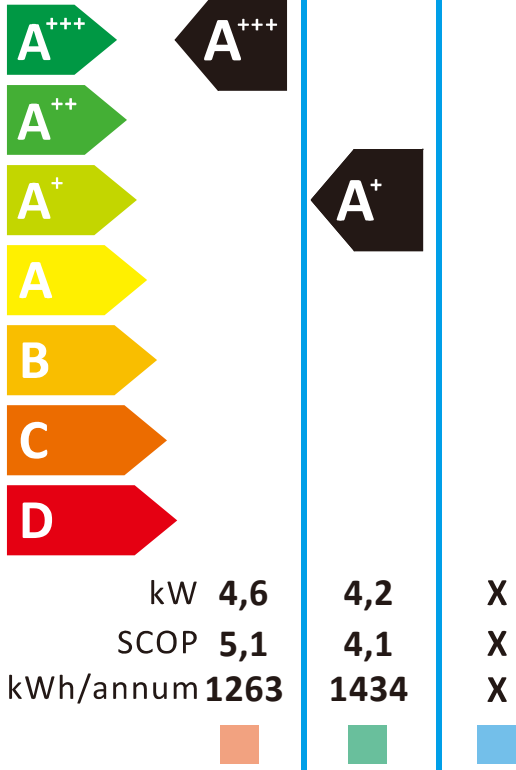

**ENERG**  
енергия · ενέργεια

**HYUNDAI**

ASCI-188CBW5B  
ASCO-188CBW5B

SEER

kW 5,3  
SEER 7,1  
kWh/annum 261

SCOP

59dB

65dB