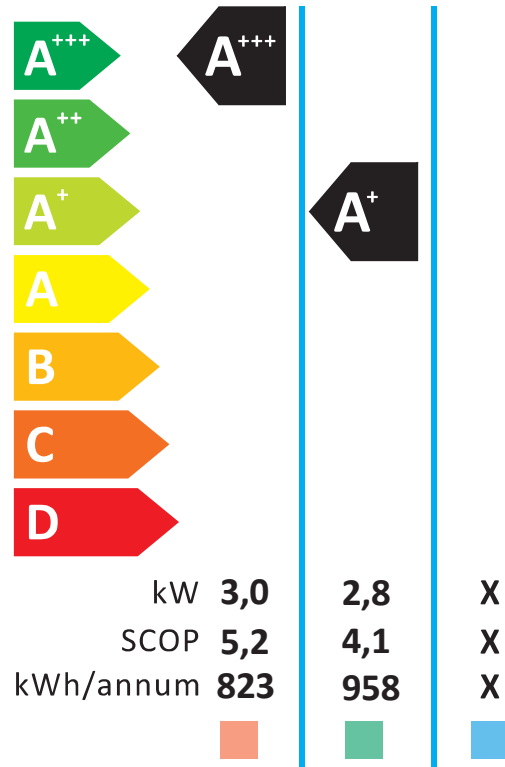

ENERG
енергия · ενεργεια

HYUNDAI

ASCI-128CBW4B
ASCO-128CBW4B

SEER

kW **3,5**
SEER **6,5**
kWh/annum **188**

SCOP

54dB

64dB